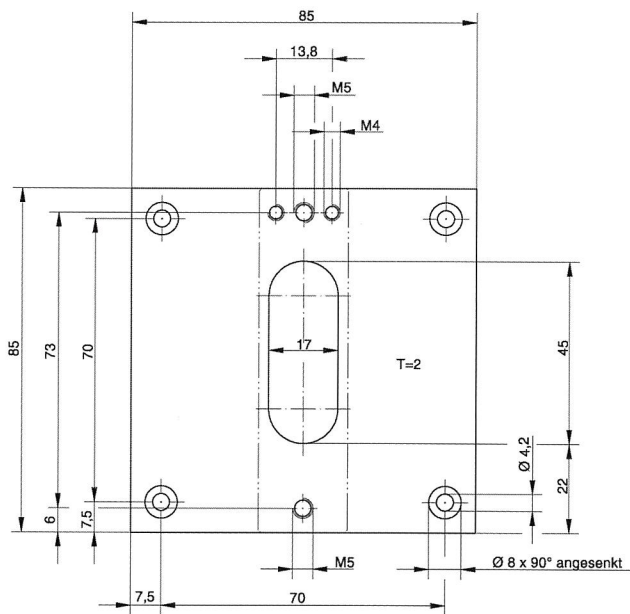

Unterlagplatten

Einsatzgebiet:

Abdeckung großer Mauerdurchbrüche

- passend für alle Gelenklager mit 22 x 85 mm Grundplatte
- Oberfläche glanzvernickelt

740F001

740F003

Unterlagplatten

Art. Nr.	Beschreibung
740F001	85 x 85 mm
740F003	40 x 85 mm