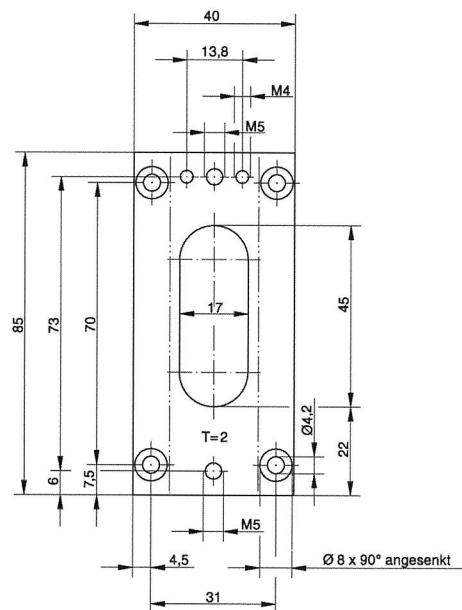

Unterlagplatten

Einsatzgebiet:

Abdeckung großer Mauerdurchbrüche

- passend für alle Gelenklager mit 22 x 85 mm Grundplatte
- Oberfläche glanzvernickelt

740F001

740F003

Unterlagplatten

Art. Nr.	Beschreibung
740F001	85 x 85 mm
740F003	40 x 85 mm