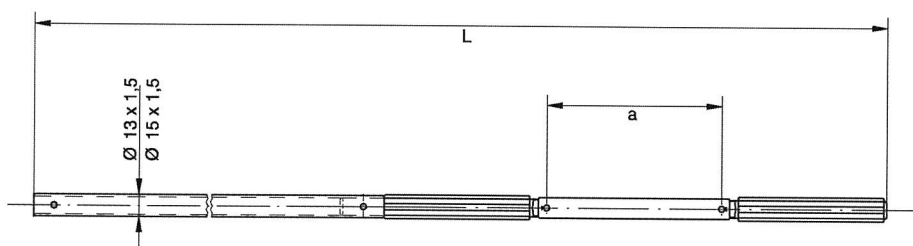

Gestänge/Standard

Alu-Kurbelgestänge

- einsatzfertig montiert mit Alu-Gelenkkurbel
- lieferbare Längen (gestreckte Kurbel) von 800 - 2000 mm
- lieferbar in drei Standardfarben (siehe Tabelle)
- verschiedene Rohrdurchmesser und Kurbelausladungen lieferbar
- rostfrei
- unmontierte Verbindungsrohre und Stahl-Kurbelgestänge auf Anfrage

Kurbelgestänge komplett montiert, bestehend aus: Gelenkkurbel $\varnothing 14$ mm Alu, Ausladung 120 mm, Alu-Rohr 15 x 1,5 mm in verschiedenen Farben

Länge	natur eloxiert	RAL 9016 pulverbeschichtet	d'bronze eloxiert
1000 mm	G011000	G111000	G211000
1100 mm	G011100	G111100	G211100
1200 mm	G011200	G111200	G211200
1300 mm	G011300	G111300	G211300
1400 mm	G011400	G111400	G211400
1500 mm	G011500	G111500	G211500
1600 mm	G011600	G111600	G211600
1700 mm	G011700	G111700	G211700
1800 mm	G011800	G111800	G211800
1900 mm	G011900	G111900	G211900
2000 mm	G012000	G112000	G212000