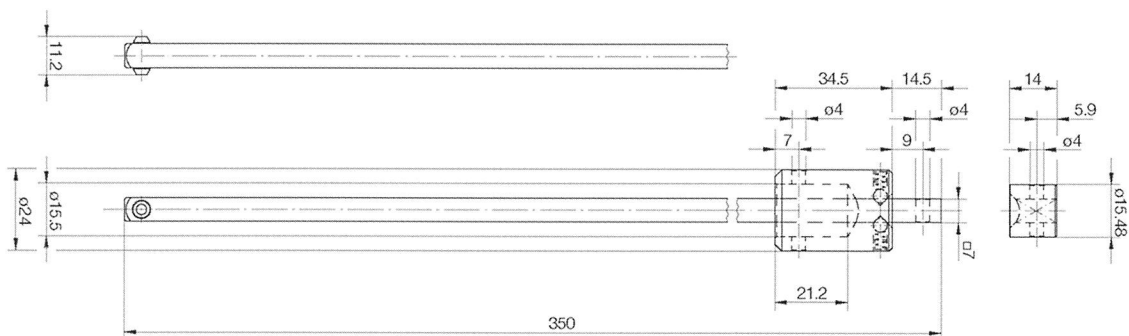

## Rohraufnahme ausziehbar

### Einsatzgebiet: für ausziehbare Pleuellstange

- für Rohr-Außendurchmesser 15,5 mm
- Ausziehmaße 100 mm - 500 mm
- mit Reduzierhülse von  $\varnothing$  15,5 mm auf 7 mm Vierkant

### Rohraufnahme ausziehbar 820F7..

Art. Nr.	Ausziehmaße
820F762	100 mm
820F763	200 mm
820F764	300 mm
820F765	400 mm
820F766	500 mm