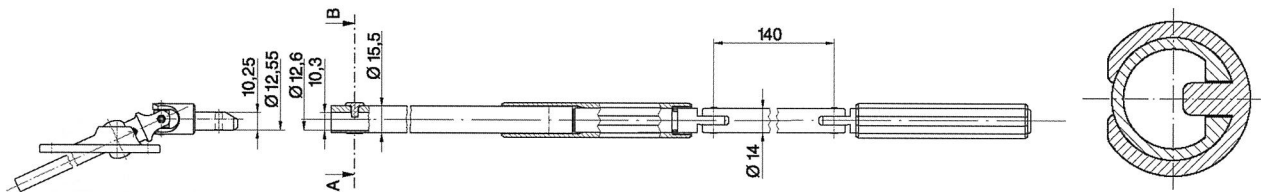

Gestänge/Profil

Alu-Kurbelgestänge mit Schnell-Steckverbindung

- einfache und schnelle Montage am Gelenklager (ohne Werkzeugeinsatz)
- keine Torsion des Rohres auch bei langen Kurbelgestängen
- in verschiedenen Längen einsatzfertig montiert: Alu-Gelenkkurbel 510F4.. (mit verdecktem Verbindungsstift, Ausladung 140 mm) und Alu-Verbindungsrohr
- lieferbare Farben (pulverbeschichtet): RAL 7035, RAL 9016, RAL 8019
- Gelenklager mit Profil-Zapfen erforderlich
- rostfrei

P... Kurbelgestänge mit Schnell-Steckverbindung

Länge	RAL 7035	RAL 9016	RAL 8019	natur
1000 mm	P011000	P111000	P211000	P611000
1100 mm	P011100	P111100	P211100	P611100
1200 mm	P011200	P111200	P211200	P611200
1300 mm	P011300	P111300	P211300	P611300
1400 mm	P011400	P111400	P211400	P611400
1500 mm	P011500	P111500	P211500	P611500
1600 mm	P011600	P111600	P211600	P611600
1700 mm	P011700	P111700	P211700	P611700
1800 mm	P011800	P111800	P211800	P611800
1900 mm	P011900	P111900	P211900	P611900
2000 mm	P012000	P112000	P212000	P612000